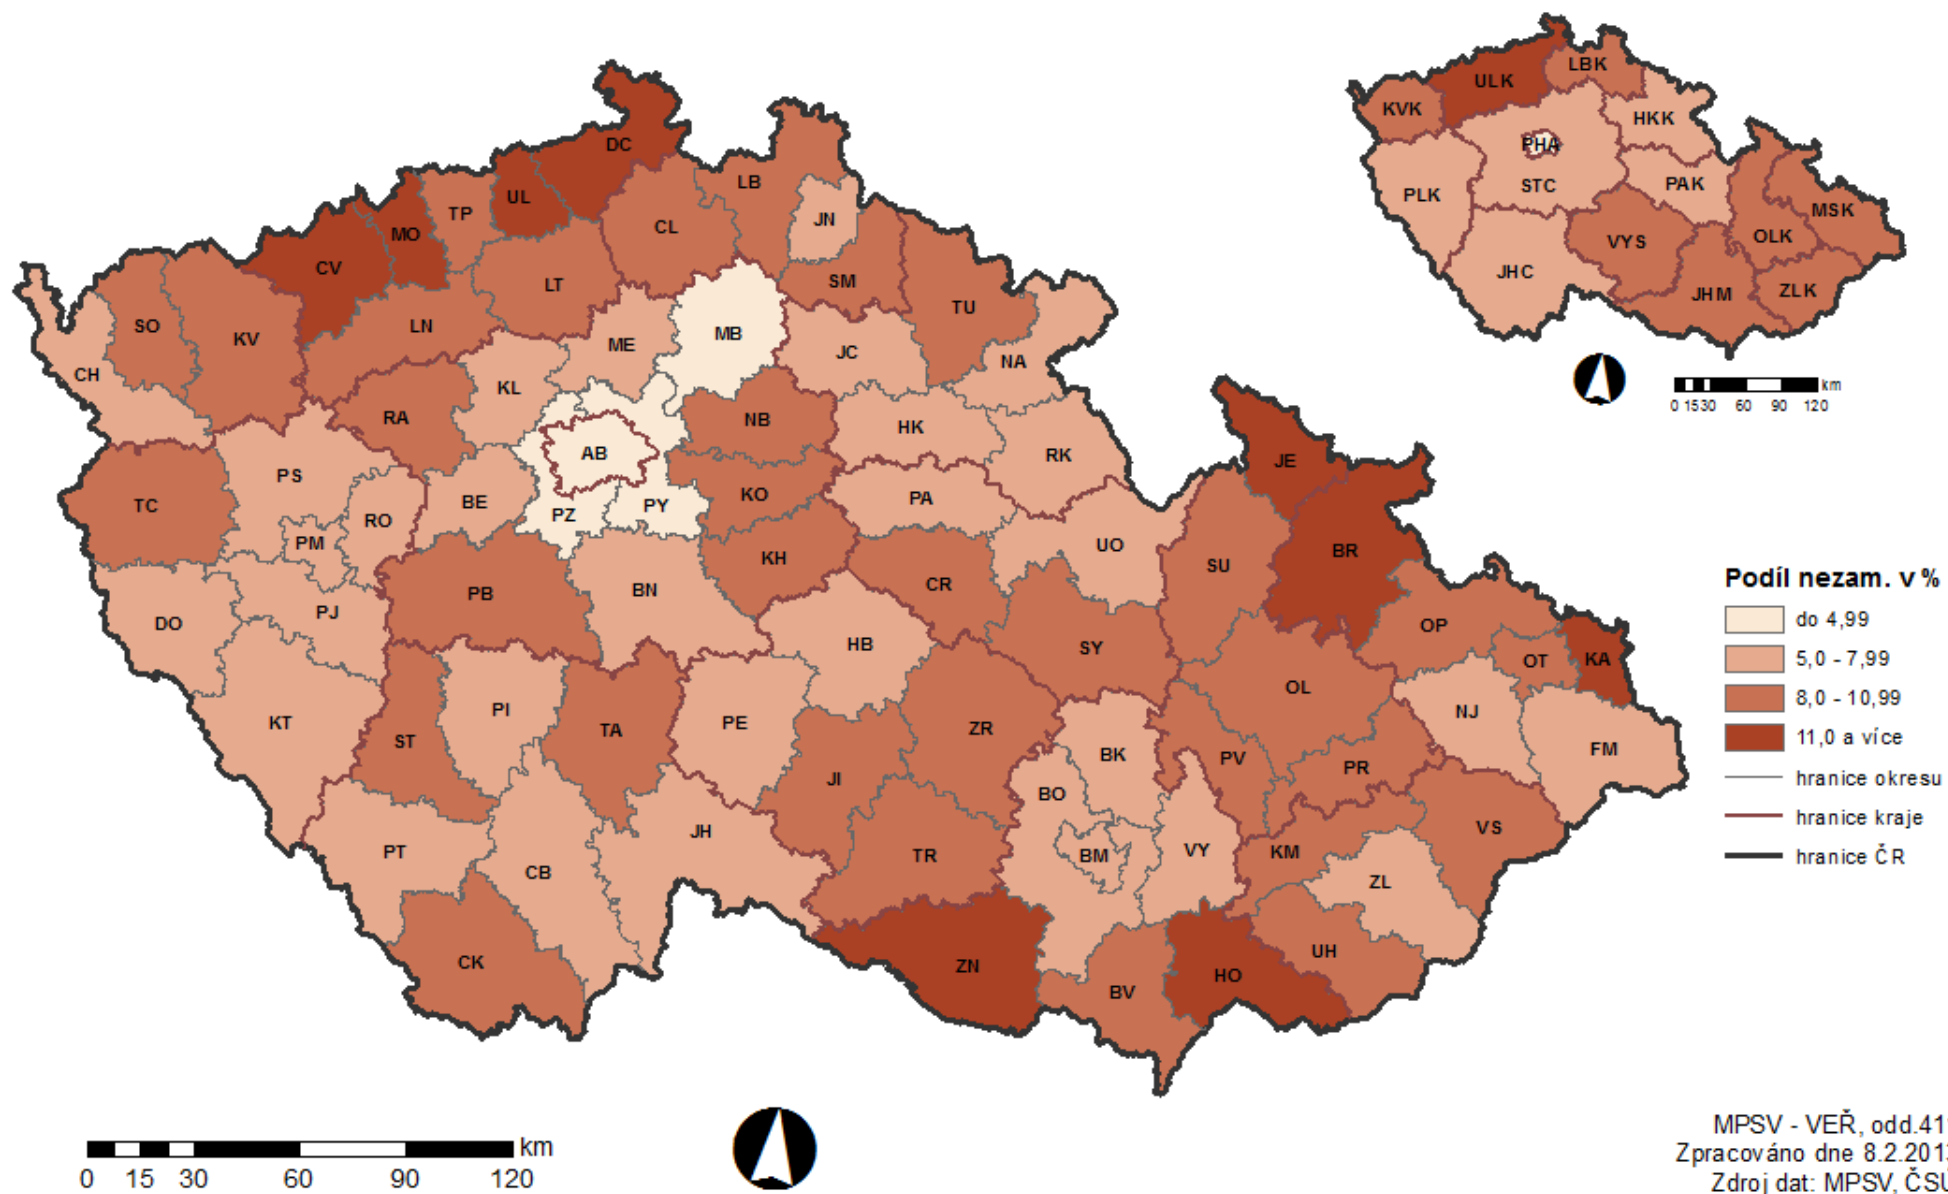

# PODÍL NEZAMĚŠTNANÝCH NA POČTU OBYVATEL v okresech a krajích České republiky k 31.1.2013

Pozn.: Podíl nezaměstnaných na počtu obyvatel = počet dosažitelných uchazečů o zaměstnání evidovaných na ÚP ve věku 15-64 let k počtu obyvatel ve věku 15-64 let