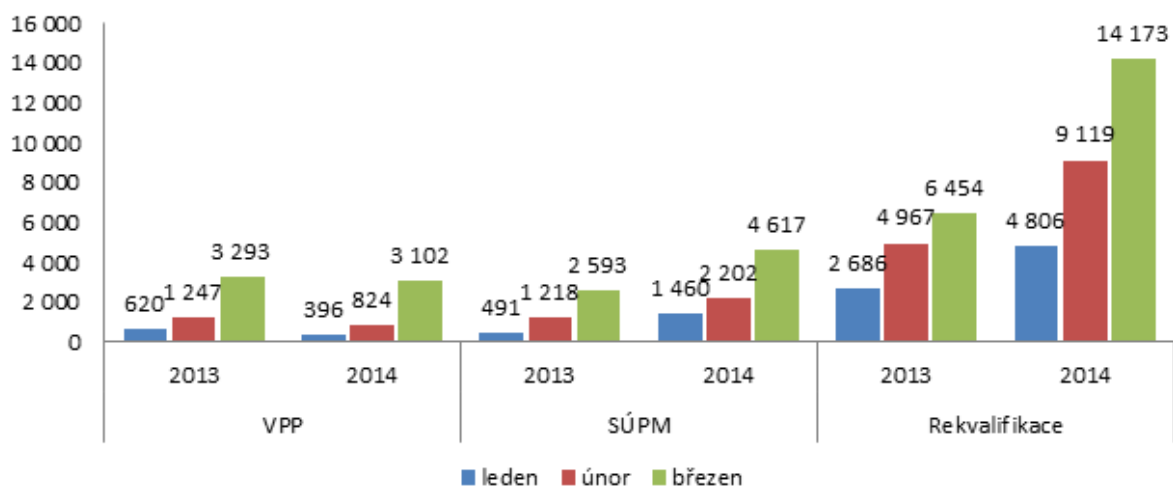

## Umístění uchazeči od počátku roku ke konci měsíce

2014	leden	únor	březen	celkem I.Q.	duben
ukončené evidence celkem	49 005	51 754	67 405	168 164	<b>81 787</b>
*z toho do zaměstnání	29 573	32 718	49 142	111 433	<b>62 571</b>
* z toho umístěno ÚP ČR	2 050	1 802	5 737	9 589	<b>12 254</b>

2014	leden	únor	březen	duben
volná pracovní místa	36 394	38 301	40 808	44 246