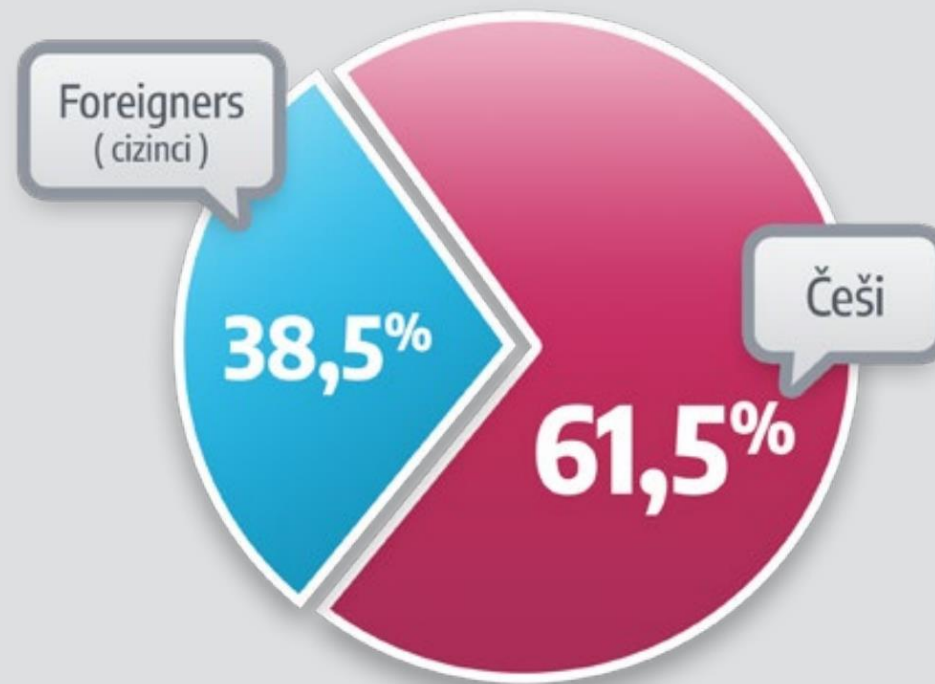

PODÍL ČESKÝCH VS. ZAHRANIČNÍCH PRACOVNÍKŮ