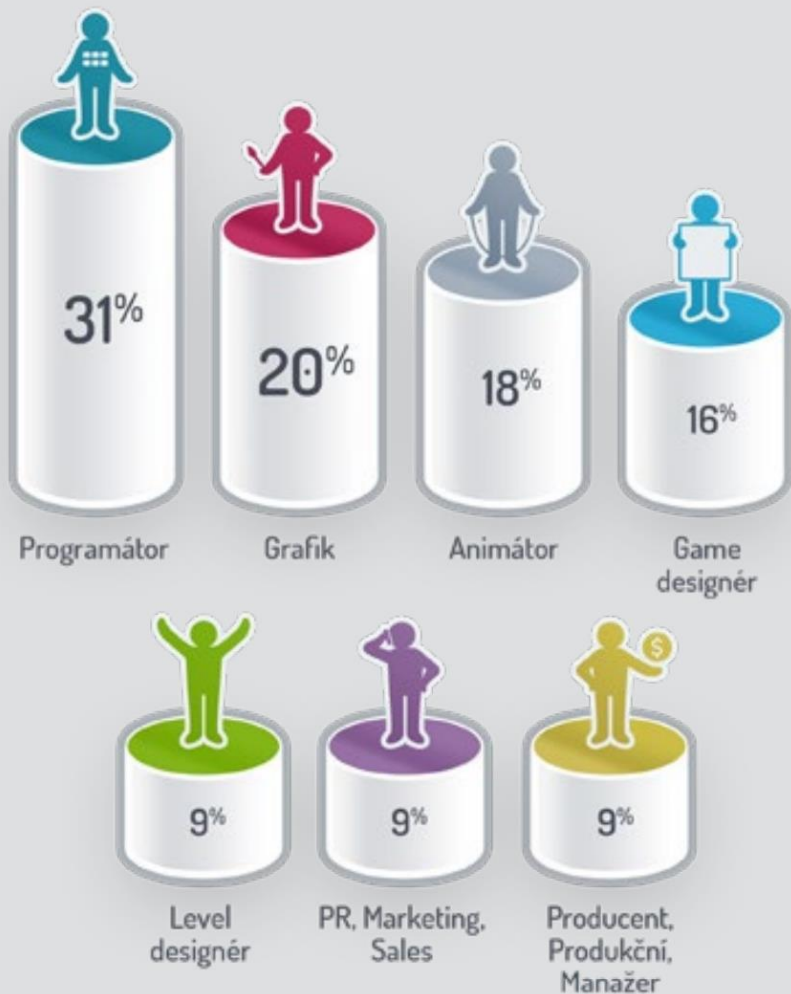

Proč má naše cesta význam

OBTÍŽNĚ OBSADITELNÉ HERNÍ PROFESE