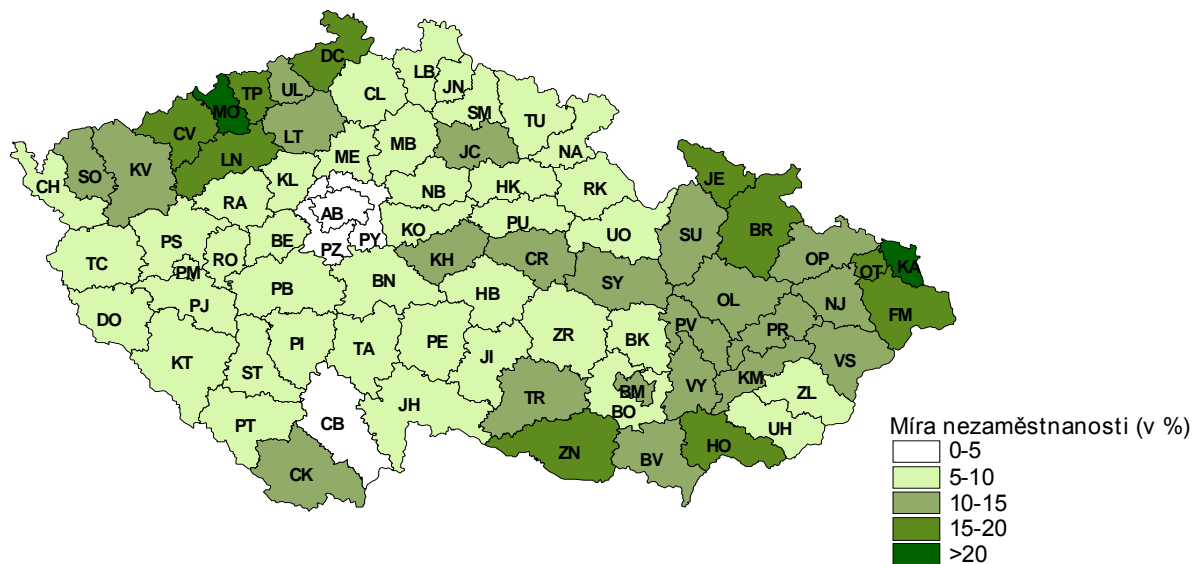

Míra nezaměstnanosti v České republice k 31. prosinci 2004

Míra nezaměstnanosti v České republice k 31. prosinci 2005

i (v %)

ti (v %)

sto

ia 1 VPM

sto

a 1 VPM