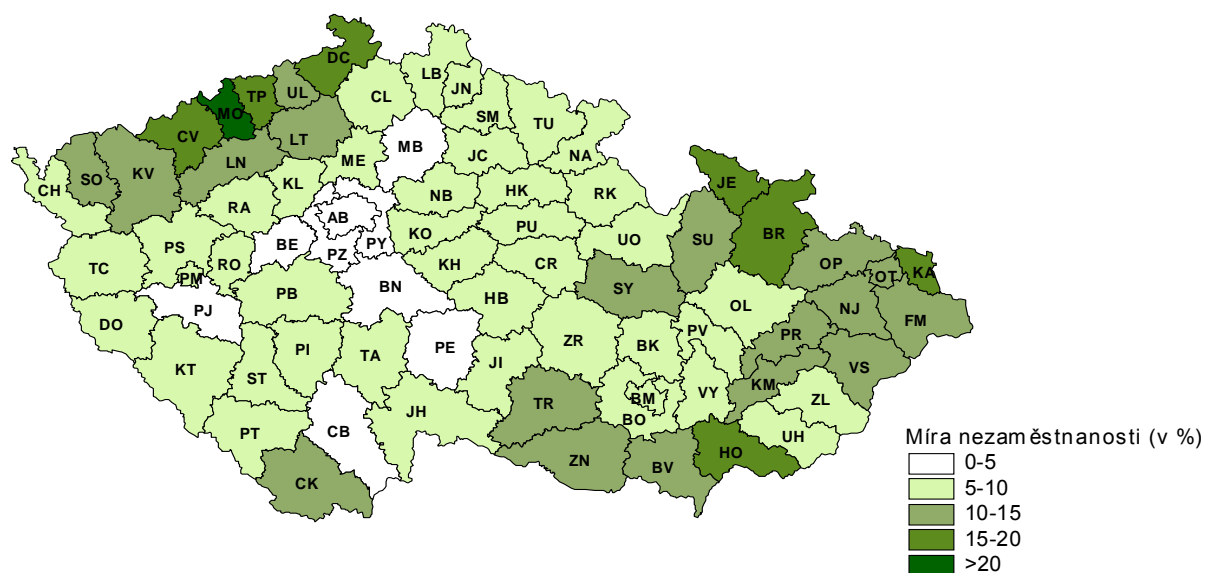

Míra nezaměstnanosti v České republice k 31. prosinci 2004

Míra nezaměstnanosti v České republice k 31. prosinci 2005

i (v %)

ti (v %)

sto

ia 1 VPM

sto

a 1 VPM