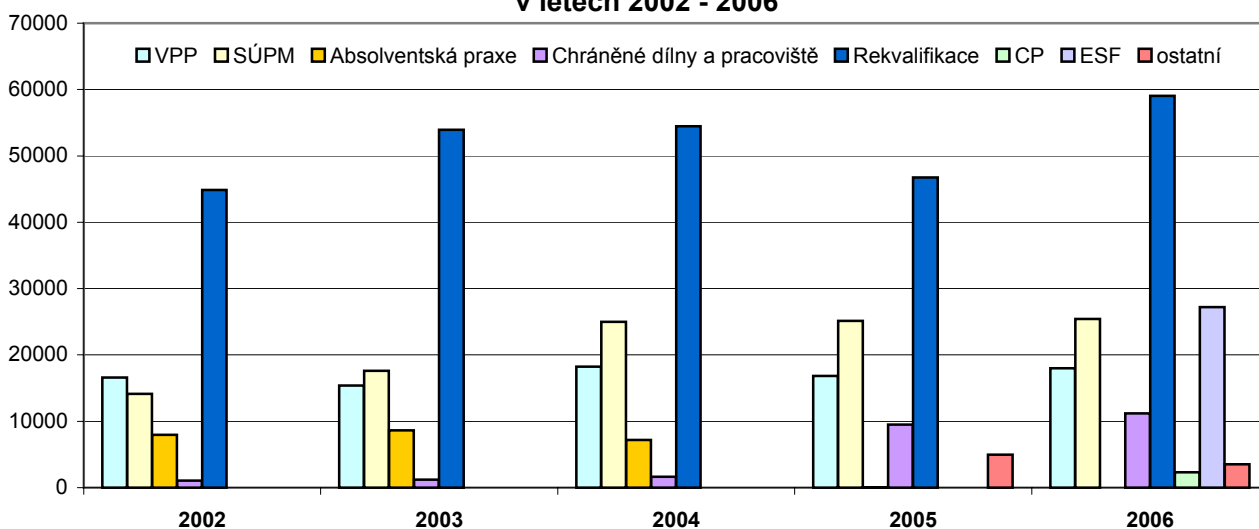

### Vývoj počtu osob zařazených na programy APZ a do rekvalifikací (od roku 2006 včetně rekv. v rámci projektů ESF) v letech 2002 - 2006

Pozn.: u rekvalifikací se jedná o počet kurzů (1 osoba může být zařazena na více kurzů), a to nejen zahájených v roce 2006, ale i pokračujících z minulého roku

### Účastníci programů APZ v roce 2006 v ČR