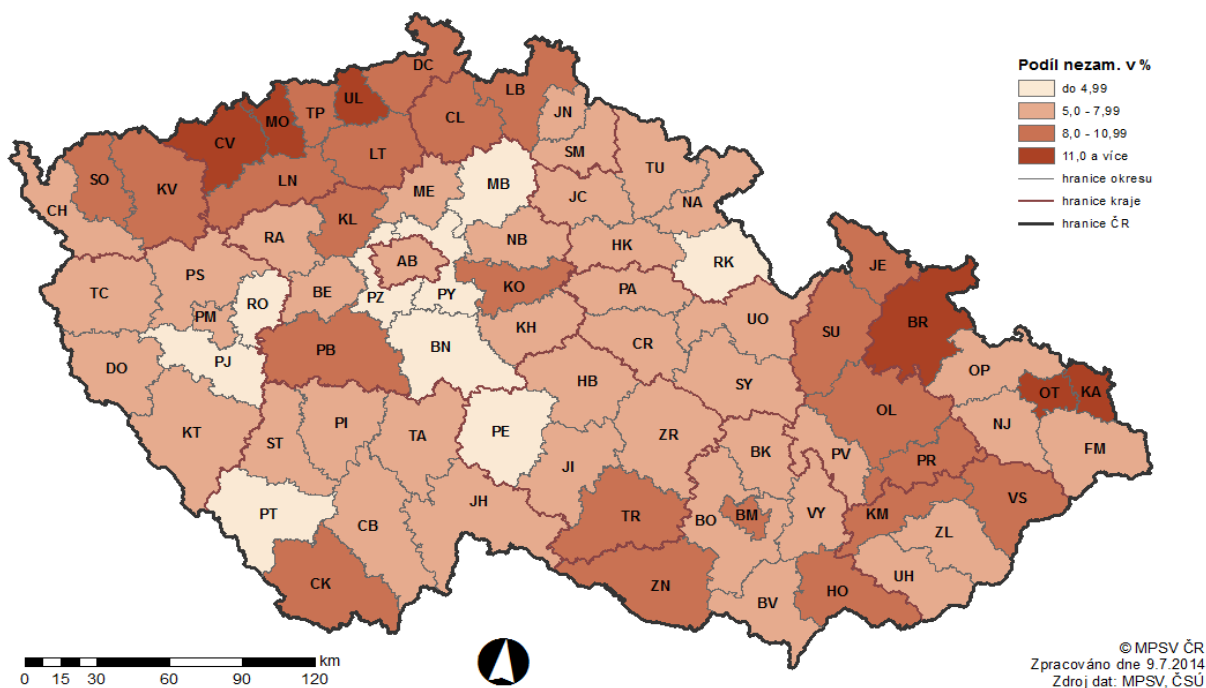

PODÍL NEZAMĚŠTNANÝCH NA POČTU OBYVATEL v okresech České republiky k 30. 6. 2014

PODÍL NEZAMĚŠTNANÝCH NA POČTU OBYVATEL v okresech České republiky k 30. 6. 2015

POČET UHAZEČŮ NA 1 VOLNÉ PRAC. MÍSTO v okresech České republiky k 30.6.2014

POČET UHAZEČŮ NA 1 VOLNÉ PRAC. MÍSTO v okresech České republiky k 30.6.2015

PODÍL NEZAMĚŠTNANÝCH OSOB NA POČTU OBYVATEL v krajích České republiky k 30. 6. 2014

PODÍL NEZAMĚŠTNANÝCH OSOB NA POČTU OBYVATEL v krajích České republiky k 30. 6. 2015