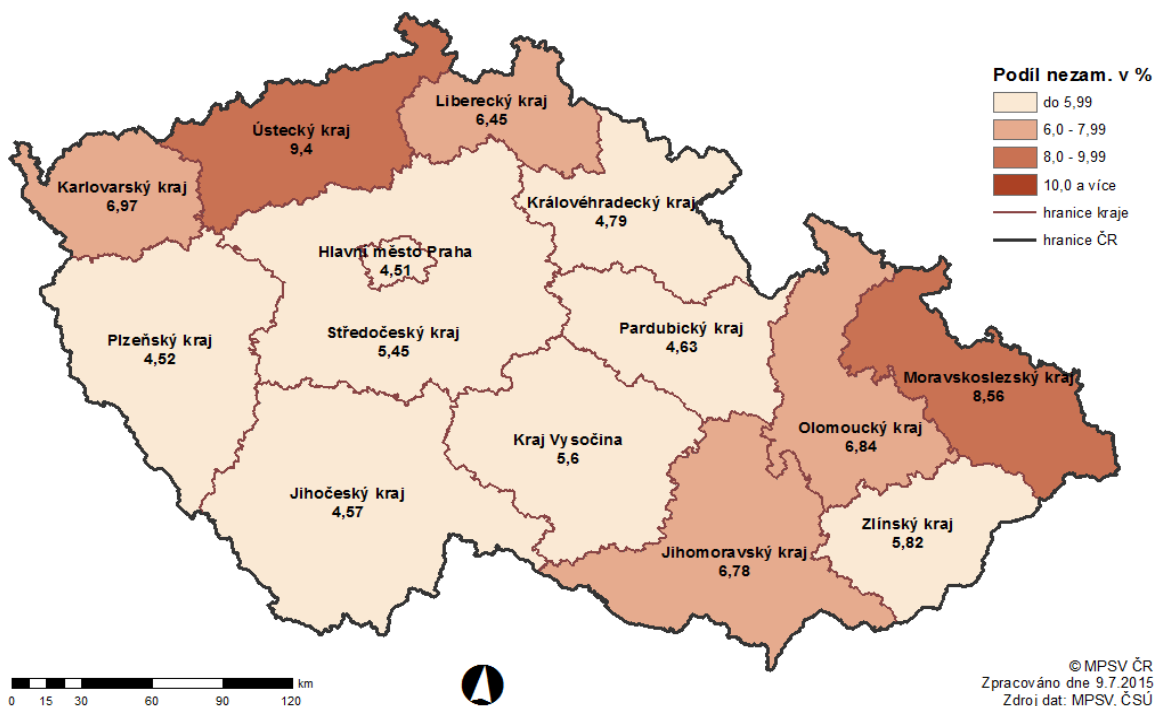

PODÍL NEZAMĚŠTNANÝCH NA POČTU OBYVATEL v okresech České republiky k 30. 6. 2014

PODÍL NEZAMĚŠTNANÝCH NA POČTU OBYVATEL v okresech České republiky k 30. 6. 2015

POČET UHAZEČŮ NA 1 VOLNÉ PRAC. MÍSTO v okresech České republiky k 30.6.2014

POČET UHAZEČŮ NA 1 VOLNÉ PRAC. MÍSTO v okresech České republiky k 30.6.2015

PODÍL NEZAMĚŠTNANÝCH OSOB NA POČTU OBYVATEL v krajích České republiky k 30. 6. 2014

PODÍL NEZAMĚŠTNANÝCH OSOB NA POČTU OBYVATEL v krajích České republiky k 30. 6. 2015