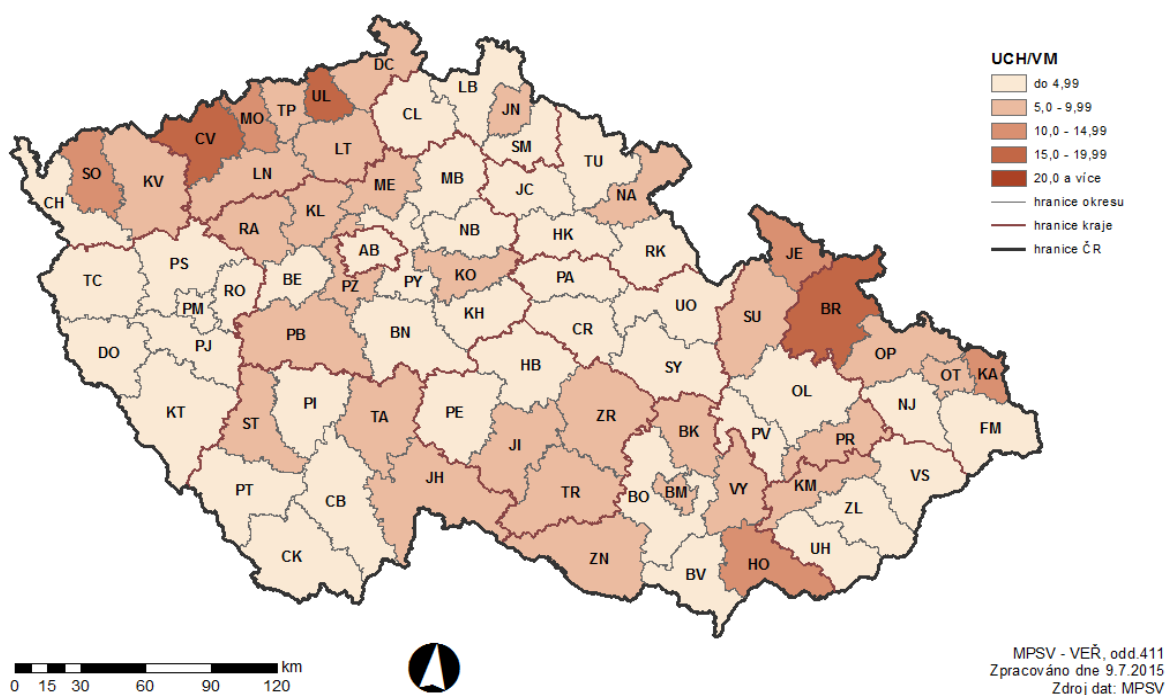

PODÍL NEZAMĚŠTNANÝCH NA POČTU OBYVATEL v okresech České republiky k 30. 6. 2014

PODÍL NEZAMĚŠTNANÝCH NA POČTU OBYVATEL v okresech České republiky k 30. 6. 2015

POČET UHAZEČŮ NA 1 VOLNÉ PRAC. MÍSTO v okresech České republiky k 30.6.2014

POČET UHAZEČŮ NA 1 VOLNÉ PRAC. MÍSTO v okresech České republiky k 30.6.2015

PODÍL NEZAMĚŠTNANÝCH OSOB NA POČTU OBYVATEL v krajích České republiky k 30. 6. 2014

PODÍL NEZAMĚŠTNANÝCH OSOB NA POČTU OBYVATEL v krajích České republiky k 30. 6. 2015

POČET UCHAZEČŮ NA 1 VOLNÉ PRAC. MÍSTO v krajích České republiky k 30.6.2014

MPSV - VEŘ, odd.411
Zpracováno dne 9.7.2015
Zdroj dat: MPSV

POČET UCHAZEČŮ NA 1 VOLNÉ PRAC. MÍSTO v krajích České republiky k 30.6.2015