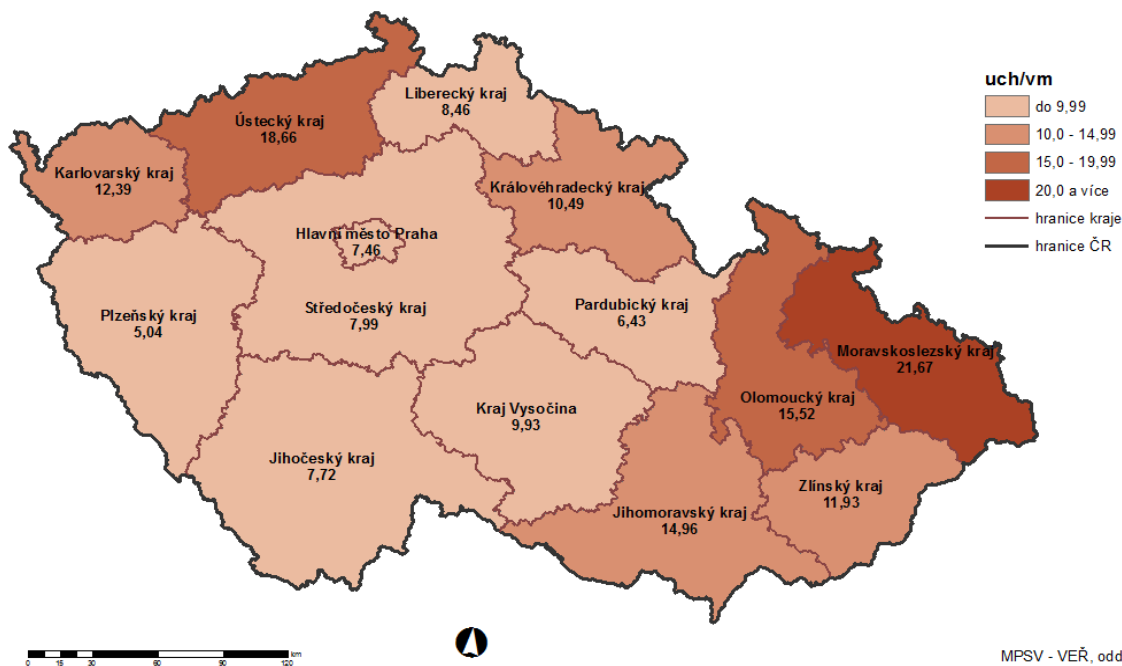

PODÍL NEZAMĚŠTNANÝCH NA POČTU OBYVATEL v okresech České republiky k 30. 6. 2014

PODÍL NEZAMĚŠTNANÝCH NA POČTU OBYVATEL v okresech České republiky k 30. 6. 2015

POČET UHAZEČŮ NA 1 VOLNÉ PRAC. MÍSTO v okresech České republiky k 30.6.2014

POČET UHAZEČŮ NA 1 VOLNÉ PRAC. MÍSTO v okresech České republiky k 30.6.2015

PODÍL NEZAMĚŠTNANÝCH OSOB NA POČTU OBYVATEL v krajích České republiky k 30. 6. 2014

PODÍL NEZAMĚŠTNANÝCH OSOB NA POČTU OBYVATEL v krajích České republiky k 30. 6. 2015

POČET UCHAZEČŮ NA 1 VOLNÉ PRAC. MÍSTO v krajích České republiky k 30.6.2014

MPSV - VEŘ, odd.411
Zpracováno dne 9.7.2015
Zdroj dat: MPSV

POČET UCHAZEČŮ NA 1 VOLNÉ PRAC. MÍSTO v krajích České republiky k 30.6.2015