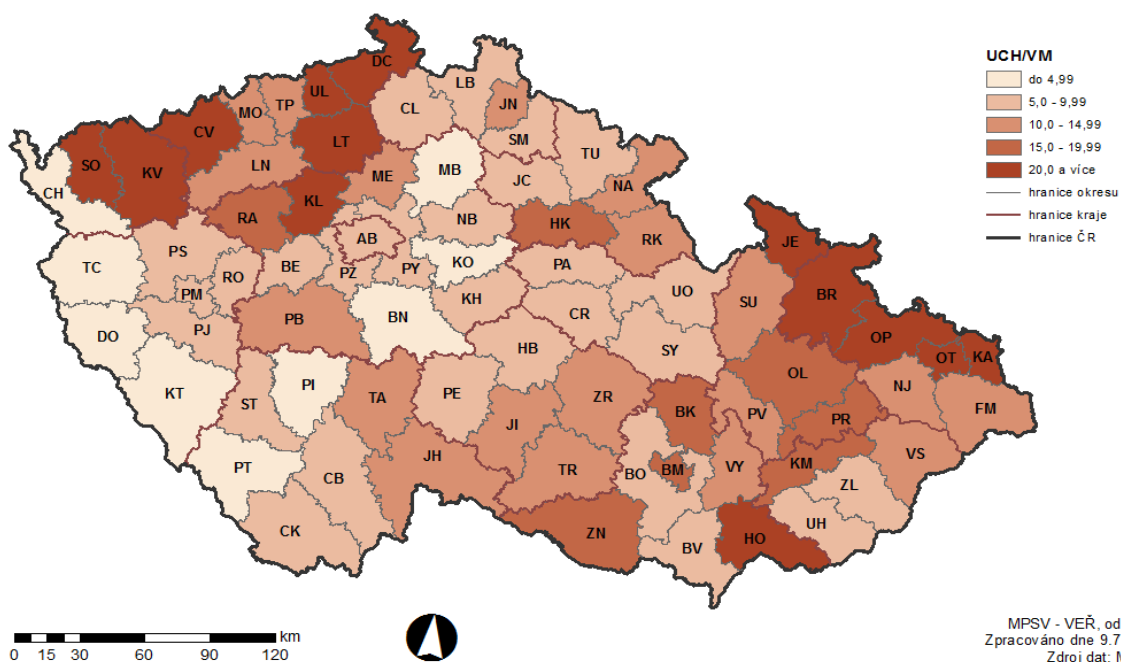

PODÍL NEZAMĚŠTNANÝCH NA POČTU OBYVATEL v okresech České republiky k 30. 6. 2014

PODÍL NEZAMĚŠTNANÝCH NA POČTU OBYVATEL v okresech České republiky k 30. 6. 2015

POČET UHAZEČŮ NA 1 VOLNÉ PRAC. MÍSTO v okresech České republiky k 30.6.2014

POČET UHAZEČŮ NA 1 VOLNÉ PRAC. MÍSTO v okresech České republiky k 30.6.2015

PODÍL NEZAMĚŠTNANÝCH OSOB NA POČTU OBYVATEL v krajích České republiky k 30. 6. 2014

PODÍL NEZAMĚŠTNANÝCH OSOB NA POČTU OBYVATEL v krajích České republiky k 30. 6. 2015

POČET UCHAZEČŮ NA 1 VOLNÉ PRAC. MÍSTO v krajích České republiky k 30.6.2014

MPSV - VEŘ, odd.411
Zpracováno dne 9.7.2015
Zdroj dat: MPSV

POČET UCHAZEČŮ NA 1 VOLNÉ PRAC. MÍSTO v krajích České republiky k 30.6.2015