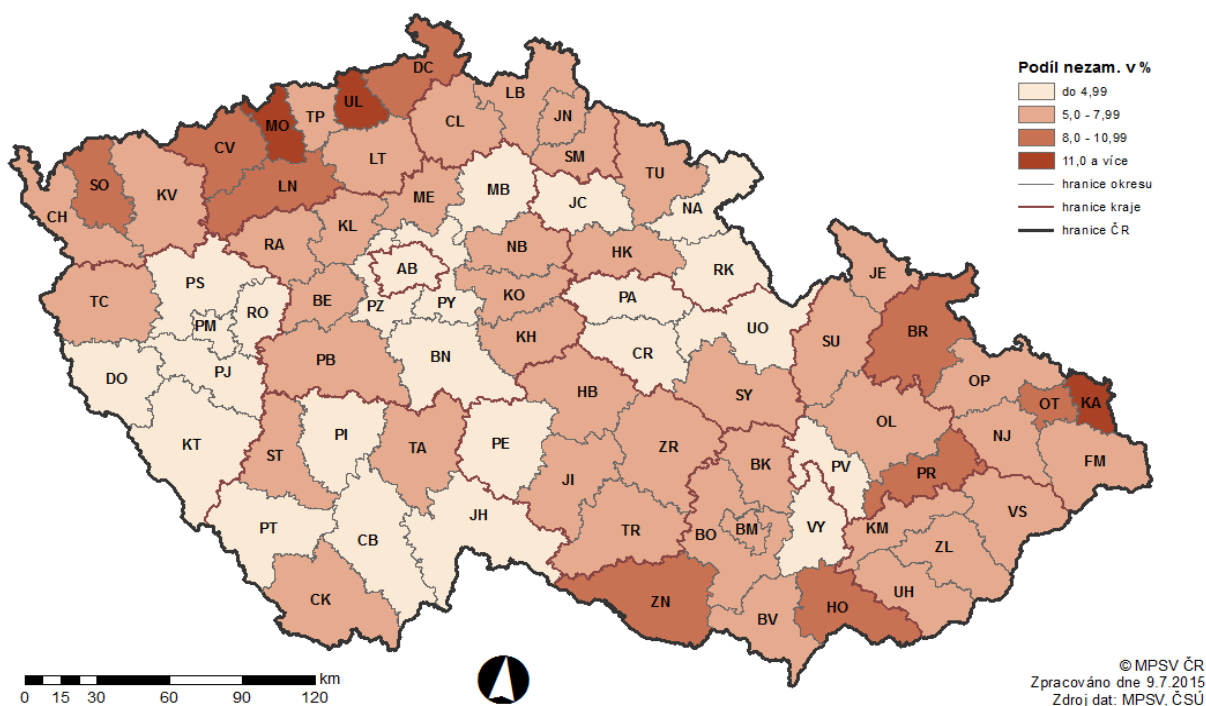

PODÍL NEZAMĚŠTNANÝCH NA POČTU OBYVATEL v okresech České republiky k 30. 6. 2014

PODÍL NEZAMĚŠTNANÝCH NA POČTU OBYVATEL v okresech České republiky k 30. 6. 2015

POČET UHAZEČŮ NA 1 VOLNÉ PRAC. MÍSTO v okresech České republiky k 30.6.2014

POČET UHAZEČŮ NA 1 VOLNÉ PRAC. MÍSTO v okresech České republiky k 30.6.2015

PODÍL NEZAMĚŠTNANÝCH OSOB NA POČTU OBYVATEL v krajích České republiky k 30. 6. 2014

PODÍL NEZAMĚŠTNANÝCH OSOB NA POČTU OBYVATEL v krajích České republiky k 30. 6. 2015

POČET UCHAZEČŮ NA 1 VOLNÉ PRAC. MÍSTO v krajích České republiky k 30.6.2014

MPSV - VEŘ, odd.411
Zpracováno dne 9.7.2015
Zdroj dat: MPSV

POČET UCHAZEČŮ NA 1 VOLNÉ PRAC. MÍSTO v krajích České republiky k 30.6.2015