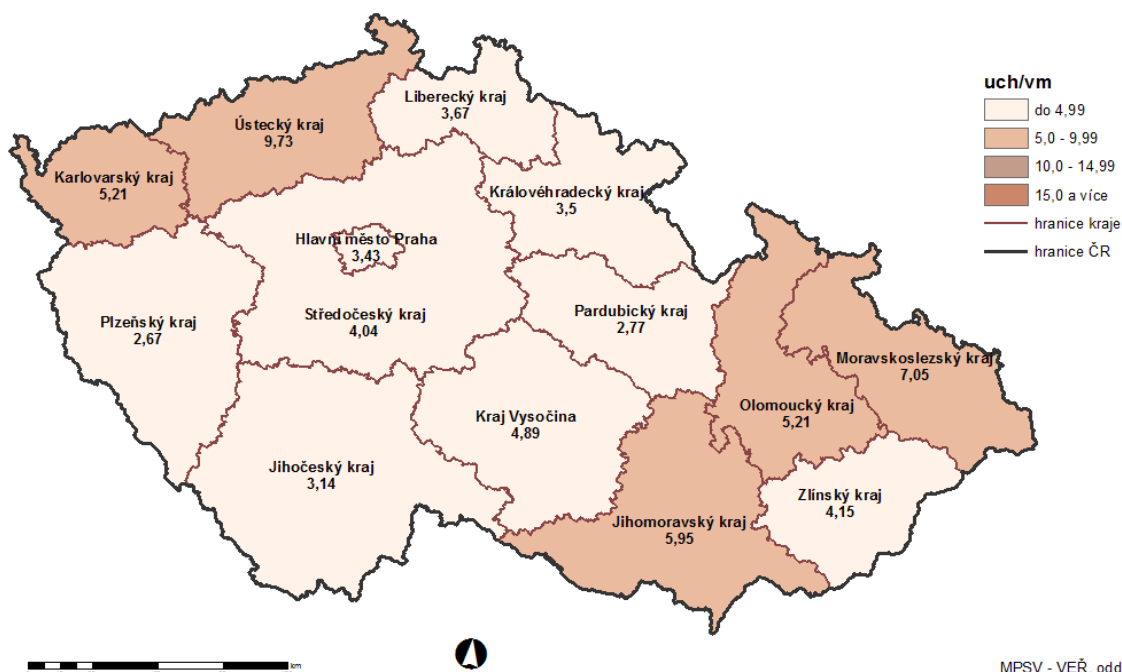

POČET UCHAZEČŮ NA 1 VOLNÉ PRAC. MÍSTO v krajích České republiky k 30.6.2015

MPSV - VEŘ, odd.411
Zpracováno dne 9.7.2015
Zdroj dat: MPSV