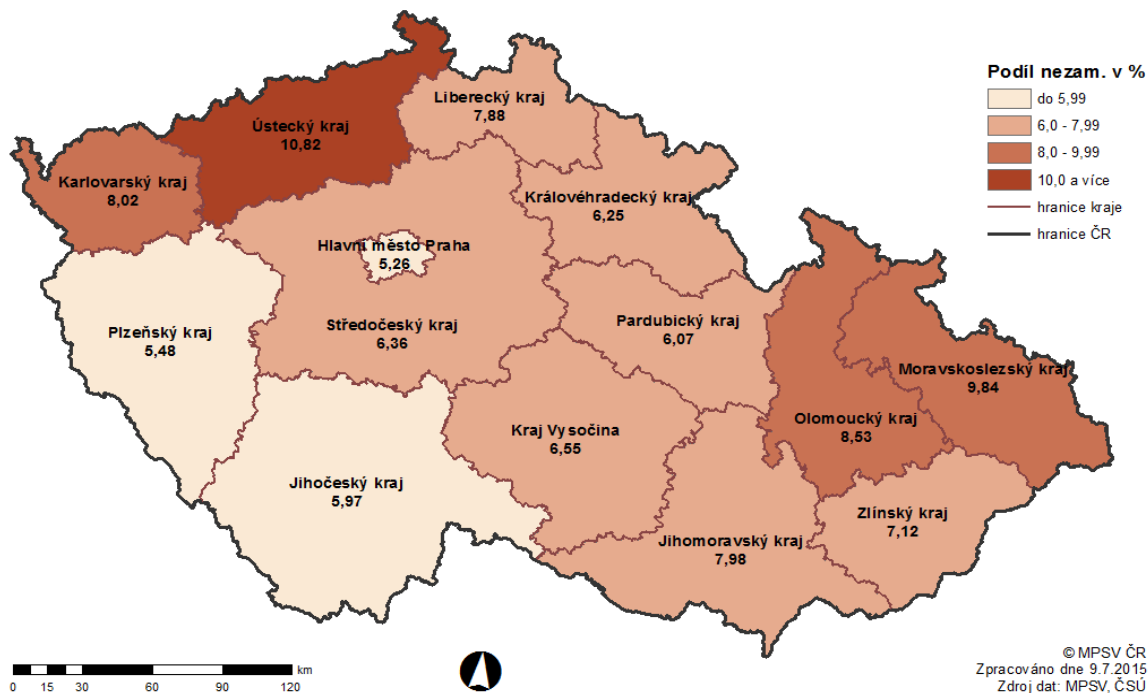

PODÍL NEZAMĚŠTNANÝCH NA POČTU OBYVATEL v okresech České republiky k 30. 6. 2014

PODÍL NEZAMĚŠTNANÝCH NA POČTU OBYVATEL v okresech České republiky k 30. 6. 2015

POČET UHAZEČŮ NA 1 VOLNÉ PRAC. MÍSTO v okresech České republiky k 30.6.2014

POČET UHAZEČŮ NA 1 VOLNÉ PRAC. MÍSTO v okresech České republiky k 30.6.2015

PODÍL NEZAMĚŠTNANÝCH OSOB NA POČTU OBYVATEL v krajích České republiky k 30. 6. 2014

PODÍL NEZAMĚŠTNANÝCH OSOB NA POČTU OBYVATEL v krajích České republiky k 30. 6. 2015